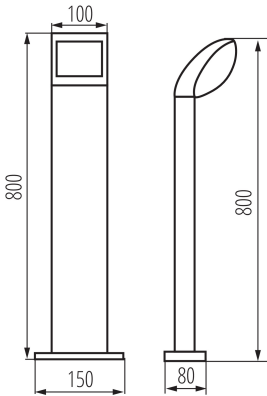

36571 ABETE LED 80 GR

Oprawa ogrodowa LED