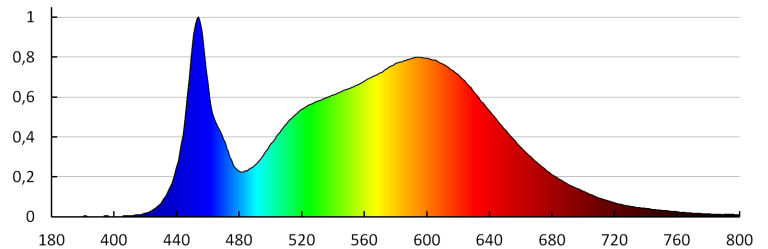

Wysokość opakowania jednostkowego [cm]: 61

Waga kartonu [kg]: 6.57

Szerokość kartonu [cm]: 26.5

Wysokość kartonu [cm]: 34.5

Długość kartonu [cm]: 63

Objętość kartonu [m³]: 0.057598

36570 ABETE LED 60 GR

Oprawa ogrodowa LED