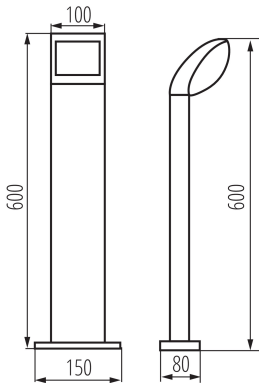

Szerokość [mm]: 80

Wysokość [mm]: 600

Zintegrowane źródło światła LED: tak

DANE TECHNICZNE:

Napięcie znamionowe [V]: 220-240 AC

Częstotliwość znamionowa [Hz]: 50

Moc maksymalna [W]: 7

Klasa ochronności przed porażeniem elektrycznym: I

Materiał klosza: tworzywo sztuczne

Materiał obudowy: stop aluminium

Rodzaj diody: LED SMD

Strumień świetlny [lm]: 540

Użyteczny strumień świetlny źródła światła Φ_{use} [lm]: 870

Użyteczny strumień świetlny źródła światła Φ_{use} [lm]: w kuli (360°)

36570 ABETE LED 60 GR

Oprawa ogrodowa LED

Zakres temperatury otoczenia, na którą może być narażony wyrób [°C]: -20+35

Rodzaj przyłącza: kostka śrubowa

Stopień IP: 44

DANE LOGISTYCZNE:

Jednostka miary: sztuka

Wysokość opakowania jednostkowego [cm]: 61

Waga kartonu [kg]: 6.57

Szerokość kartonu [cm]: 26.5

Wysokość kartonu [cm]: 34.5

Długość kartonu [cm]: 63

Objętość kartonu [m³]: 0.057598

36570 ABETE LED 60 GR

Oprawa ogrodowa LED