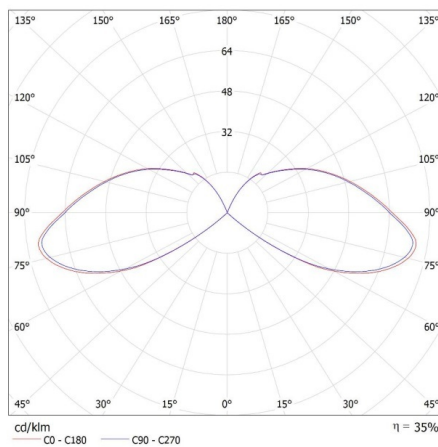

KANLUX S.A. (kat 36555) SELTO 80 B + IQ-LED / LDC (Polar)