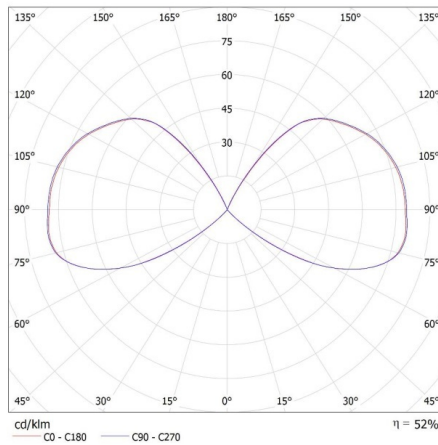

Masa jednostkowa netto [g]: 2174

Gramatura [g]: 2923.33

Długość opakowania jednostkowego [cm]: 19.5

Szerokość opakowania jednostkowego [cm]: 19.5

Wysokość opakowania jednostkowego [cm]: 81.5

Waga kartonu [kg]: 17.53998

Szerokość kartonu [cm]: 60

Wysokość kartonu [cm]: 42

Długość kartonu [cm]: 84

Objętość kartonu [m³]: 0.21168

KANLUX S.A. (kat 36555) SELTO 80 B + XLED / LDC (Polar)