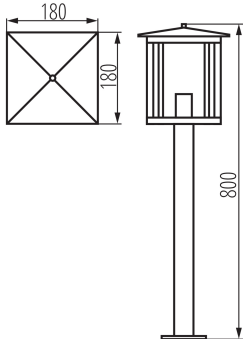

36555 SELTO 80 B

Oprawa ogrodowa z wymiennym źródłem światła