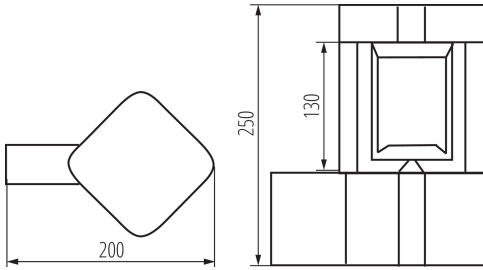

Długość [mm]: 200

Wysokość [mm]: 250

DANE TECHNICZNE:

Napięcie znamionowe [V]: 220-240 AC

Częstotliwość znamionowa [Hz]: 50

Moc maksymalna [W]: max 11

Klasa ochronności przed porażeniem elektrycznym: I

Materiał klosza: PC

Zakres przekrojów stosowanych przewodów [mm²]: 1,5

Stopień IP: 44

DANE LOGISTYCZNE:

Jednostka miary: sztuka

Jak pakowane: 8

Ilość sztuk w opakowaniu pośrednim: 1

36552 PEVO EL 25 GR

Oprawa ogrodowa z wymiennym źródłem światła

Ilość sztuk w opakowaniu zbiorczym : 8

Masa jednostkowa netto [g] : 1018

Gramatura [g] : 1261.25

Waga sztuki brutto [g] : 1156

Długość opakowania jednostkowego [cm] : 21

Szerokość opakowania jednostkowego [cm] : 15.5

Wysokość opakowania jednostkowego [cm] : 26

Waga kartonu [kg] : 10.09

Szerokość kartonu [cm] : 44

Wysokość kartonu [cm] : 34.5

Długość kartonu [cm] : 54

Objętość kartonu [m³] : 0.081972

KANLUX S.A. (kat 36552) PEVO EL 25 GR + ESG LED 9W / LDC (Polar)