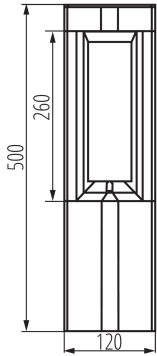

36551 PEVO 50 GR

Oprawa ogrodowa z wymiennym źródłem światła