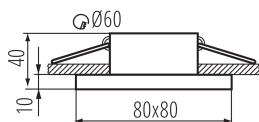

Pierścień oprawy punktowej

5905339331205

IP
44/20

HIGH
quality
finish

Kanlux FLINI to oprawy sufitowe dedykowane do łazienek i pomieszczeń o podwyższonej wilgotności. Dzięki swojej konstrukcji są one odporne na wilgoć (IP44). Kanlux FLINI dostępne są w dwóch kształtach - okrągłym i kwadratowym. Do wyboru mamy oprawę w kolorze białym matowym lub czarnym matowym. Dwie tak uniwersalne barwy pozwolą nam dopasować te lampy do każdego niemal wnętrza.

DANE OGÓLNE:

Kolor: czarny

Miejsce montażu: do wbudowania w sufit

Miejsce zastosowania: wewnątrz

Minimalna odległość od oświetlanego obiektu : 0,5m

Pierścień dekoracyjny bez oprawki ceramicznej : tak

Wyrób nie nadający się do okrywania materiałem

termoizolacyjnym : tak

Długość [mm] : 80

Szerokość [mm] : 80

Wysokość [mm] : 50

Otwór montażowy [mm] : Ø60

DANE TECHNICZNE:

Napięcie znamionowe [V] : 12 AC; 12 DC; 220-240 AC

Moc maksymalna [W] : max 10

Klasa ochronności przed porażeniem elektrycznym : II/III

Źródło światła : MR16/PAR16

Źródło światła w komplecie : nie

Trzonek (Źródło światła) : Gx5,3/GU10

Materiał obudowy : stop aluminium

Regulacja kątowa oprawy oświetleniowej : brak

Stopień IP : 44/20

DANE LOGISTYCZNE:

Jednostka miary : sztuka

Jak pakowane : 50

Ilość sztuk w opakowaniu pośrednim : 1

Ilość sztuk w opakowaniu zbiorczym : 50

Masa jednostkowa netto [g] : 110

Gramatura [g] : 158

Waga sztuki brutto [g] : 144

Długość opakowania jednostkowego [cm] : 9

Szerokość opakowania jednostkowego [cm] : 10

Wysokość opakowania jednostkowego [cm] : 5.5