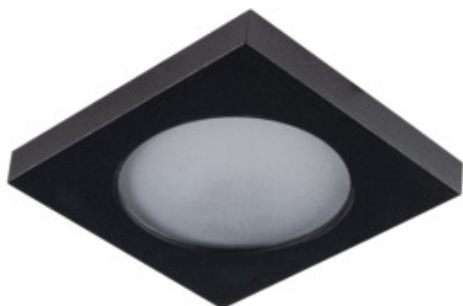

Pierścień oprawy punktowej

5905339331205

IP
44/20

HIGH
quality
finish

Kanlux FLINI to oprawy sufitowe dedykowane do łazienek i pomieszczeń o podwyższonej wilgotności. Dzięki swojej konstrukcji są one odporne na wilgoć (IP44). Kanlux FLINI dostępne są w dwóch kształtach - okrągłym i kwadratowym. Do wyboru mamy oprawę w kolorze białym matowym lub czarnym matowym. Dwie tak uniwersalne barwy pozwolą nam dopasować te lampy do każdego niemal wnętrza.

DANE OGÓLNE:

Kolor: czarny

Miejsce montażu: do wbudowania w sufit

Miejsce zastosowania: wewnątrz

Minimalna odległość od oświetlanego obiektu : 0,5m

Pierścień dekoracyjny bez oprawki ceramicznej : tak

Wyrób nie nadający się do okrywania materiałem

Waga sztuki brutto [g] : 144

Długość opakowania jednostkowego [cm] : 9

Szerokość opakowania jednostkowego [cm] : 10

Wysokość opakowania jednostkowego [cm] : 5.5

33120 FLINI IP44 DSL-B

Pierścień oprawy punktowej