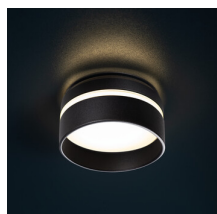

Pierścień oprawy punktowej

5905339292377

Kanlux GOVIK ST to oprawa do wbudowania o unikatowej konstrukcji. Zastosowanie matowego, akrylowego klosza rozprasza światło i powoduje, że zainstalowane źródło światła jest niewidoczne. Dodatkowy pasek LED sprawia, że włączona oprawa jest nie tylko lampą, ale i wyjątkową ozdobą.

### DANE OGÓLNE:

**Kolor:** czarny

**Miejsce montażu:** do wbudowania w sufit

**Miejsce zastosowania:** wewnątrz

**Minimalna odległość od oświetlanego obiektu :** 0,5m

**Pierścień dekoracyjny bez oprawki ceramicznej:** tak