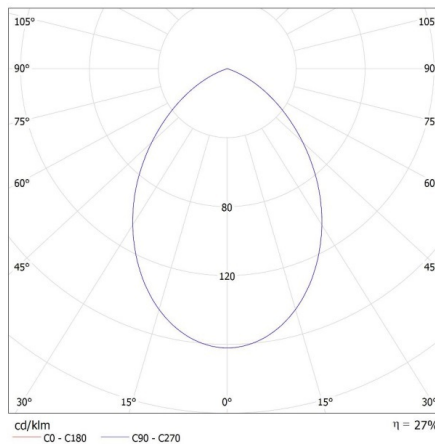

INFORMACJE DODATKOWE:

- Pierścień dekoracyjny bez oprawki ceramicznej

KANLUX S.A. (kat 29237) GOVIK ST DSO-B + IQ-LED ... 7W / LDC (Polar)