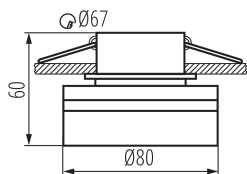

Pierścień oprawy punktowej