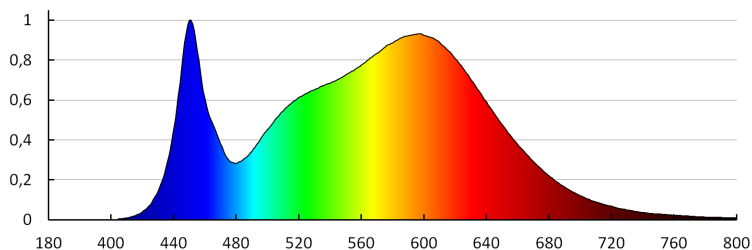

DANE LOGISTYCZNE:

Jednostka miary: sztuka

Jak pakowane: 20

Ilość sztuk w opakowaniu pośrednim: 1

Ilość sztuk w opakowaniu zbiorczym: 20

Masa jednostkowa netto [g]: 270

Gramatura [g]: 480

Waga sztuki brutto [g]: 396

Długość opakowania jednostkowego [cm]: 13

Szerokość opakowania jednostkowego [cm]: 5

Wysokość opakowania jednostkowego [cm]: 61

Waga kartonu [kg]: 9.6

Szerokość kartonu [cm]: 53.5

Wysokość kartonu [cm]: 27

Długość kartonu [cm]: 64

Objętość kartonu [m³]: 0.092448