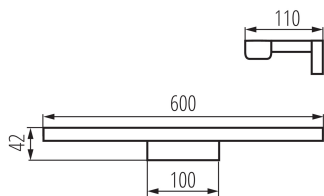

26684 ASTEN IP44 12W-NW-B

Oprawa ścienna LED