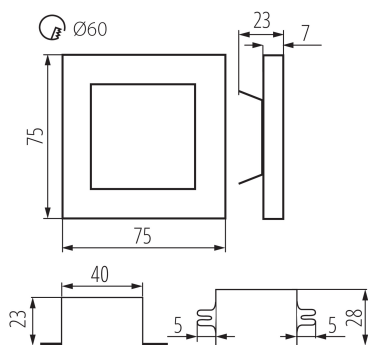

Oprawa przyschodowa LED

5905339265364

Kanlux APUS to nowoczesny design połączony z atrakcyjnym efektem świecenia. To doskonały pomysł na podświetlenie schodów i korytarzy lub na zaakcentowanie wystroju pomieszczeń. Unikatowa konstrukcja oprawy zapewnia równomierną emisję światła. Wersja AC wyposażona jest w zasilacz 230V, który mieści się w puszcze, a wersja PIR w czujnik ruchu. Czujnik wykrywa ruch/włącza oświetlenie niezależnie od natężenia światła w otoczeniu.

DANE OGÓLNE:

Do wbudowania ściennie: tak

Kolor: czarny

Miejsce montażu: do wbudowania w ścianę

Miejsce zastosowania: wewnątrz

Minimalna odległość od oświetlanego obiektu: 0,1m

Możliwość współpracy ze ściemniaczem: nie

Zasilacz w komplecie: tak

Długość [mm]: 75

Szerokość [mm]: 23

Wysokość [mm]: 75

Wymagana średnica puszki montażowej [Ømm]: 60

Wymiary otworu montażowego [mm]: 60

Zintegrowane źródło światła LED: tak

DANE TECHNICZNE:

Napięcie znamionowe [V]: 220-240 AC

Częstotliwość znamionowa [Hz]: 50

Moc maksymalna [W]: 1.3

Klasa ochronności przed porażeniem elektrycznym: II

Materiał klosza: tworzywo sztuczne

Rodzaj diody: LED SMD

Strumień świetlny [lm]: 14

Barwa światła: biała

Skorelowana temperatura barwowa [K]: 4000

Jednolitość barwy w elipsach McAdama: ≤6

Wskaźnik oddawania barw: 80

Trwałość [h]: 50000

Ilość cykli wł/wył: ≥20000

Skuteczność świetlna lampy [lm/W]: 11

Zakres temperatury otoczenia, na którą może być narażony wyrób [°C]: 5÷25

Materiał obudowy: stal nierdzewna szlifowana, tworzywo sztuczne

Rodzaj przyłącza: wolne końce przewodów