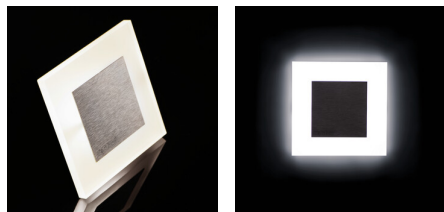

Oprawa przyschodowa LED

5905339265364

Kanlux APUS to nowoczesny design połączony z atrakcyjnym efektem świecenia. To doskonały pomysł na podświetlenie schodów i korytarzy lub na zaakcentowanie wystroju pomieszczeń. Unikatowa konstrukcja oprawy zapewnia równomierną emisję światła. Wersja AC wyposażona jest w zasilacz 230V, który mieści się w puszcze, a wersja PIR w czujnik ruchu. Czujnik wykrywa ruch/włącza oświetlenie niezależnie od natężenia światła w otoczeniu.

DANE OGÓLNE:

Do wbudowania ściennie: tak

Kolor: czarny

Miejsce montażu: do wbudowania w ścianę

Miejsce zastosowania: wewnątrz

Minimalna odległość od oświetlanego obiektu: 0,1m

Możliwość współpracy ze ściemniaczem: nie