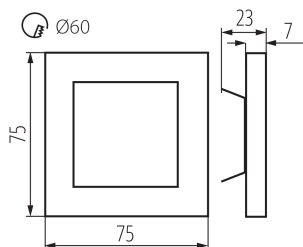

Oprawa przyschodowa LED

5905339265388

Kanlux APUS to nowoczesny design połączony z atrakcyjnym efektem świecenia. To doskonały pomysł na podświetlenie schodów i korytarzy lub na zaakcentowanie wystroju pomieszczeń. Unikatowa konstrukcja oprawy zapewnia równomierną emisję światła. Wersja AC wyposażona jest w zasilacz 230V, który mieści się w puszcze, a wersja PIR w czujnik ruchu. Czujnik wykrywa ruch/włącza oświetlenie niezależnie od natężenia światła w otoczeniu.

DANE OGÓLNE:

Do wbudowania ściennie: tak

Kolor: czarny

Miejsce montażu: do wbudowania w ścianę

Miejsce zastosowania: wewnątrz

Minimalna odległość od oświetlanego obiektu: 0,1m

Możliwość współpracy ze ściemniaczem: nie

Długość [mm]: 75

Szerokość [mm]: 23

Wysokość [mm]: 75

Wymagana średnica puszkii montażowej [Ømm]: 80

Wymiary otworu montażowego [mm]: 60

Zintegrowane źródło światła LED: tak

DANE TECHNICZNE:

Napięcie znamionowe [V]: 12 DC

Moc maksymalna [W]: 0.8

Klasa ochronności przed porażeniem elektrycznym: III

Materiał klosza: tworzywo sztuczne

Rodzaj diody: LED SMD

Strumień świetlny [lm]: 14

Barwa światła: biała

Skorelowana temperatura barwowa [K]: 4000

Jednolitość barwy w elipsach McAdama: ≤6

Wskaźnik oddawania barw: 80

Trwałość [h]: 50000

Ilość cykli wł/wył: ≥20000

Skuteczność świetlna lampy [lm/W]: 18

Zakres temperatury otoczenia, na którą może być narażony wyrób [°C]: 5÷25

Materiał obudowy: stal nierdzewna szlifowana, tworzywo sztuczne

Rodzaj przyłącza: wolne końce przewodów

Długość przewodu [m]: 0.18

Czas nagrzewania lampy [s]: ≤1