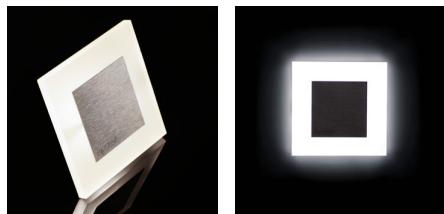

Oprawa przyschodowa LED

5905339265388

Kanlux APUS to nowoczesny design połączony z atrakcyjnym efektem świecenia. To doskonały pomysł na podświetlenie schodów i korytarzy lub na zaakcentowanie wystroju pomieszczeń. Unikatowa konstrukcja oprawy zapewnia równomierną emisję światła. Wersja AC wyposażona jest w zasilacz 230V, który mieści się w puszcze, a wersja PIR w czujnik ruchu. Czujnik wykrywa ruch/włącza oświetlenie niezależnie od natężenia światła w otoczeniu.

DANE OGÓLNE:

Do wbudowania ściennie: tak

Kolor: czarny

Miejsce montażu: do wbudowania w ścianę

Miejsce zastosowania: wewnątrz

Minimalna odległość od oświetlanego obiektu: 0,1m

Możliwość współpracy ze ściemniaczem: nie

Długość [mm]: 75

Szerokość [mm]: 23

Wysokość [mm]: 75

Wymagana średnica puszkii montażowej [Ømm]: 80

Wymiary otworu montażowego [mm]: 60

Zintegrowane źródło światła LED: tak

DANE TECHNICZNE:

Napięcie znamionowe [V]: 12 DC

Moc maksymalna [W]: 0.8

Klasa ochronności przed porażeniem elektrycznym: III

Materiał klosza: tworzywo sztuczne

Rodzaj diody: LED SMD

Strumień świetlny [lm]: 14

Barwa światła: biała

Skorelowana temperatura barwowa [K]: 4000