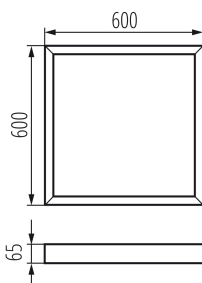

27617 ADTR-S-H 6060 W

Ramka natynkowa

5905339276179

Ramki Kanlux ADTR dostępne są w różnych kolorach i rozmiarach dopasowanych do wszystkich paneli LED marki Kanlux, a także większości paneli LED dostępnych na rynku.

Ramki Kanlux ADTR są gotowe do użycia, nie wymagają wcześniejszego skręcania, co oszczędza czas i zapewnia doskonały efekt wizualny.

DANE OGÓLNE:

Kolor: biały

Miejsce montażu: do nadbudowania na suficie

Długość [mm]: 600

Szerokość [mm]: 600

Wysokość [mm]: 65

DANE TECHNICZNE:

Materiał: stal

DANE LOGISTYCZNE:

Jednostka miary: sztuka

Jak pakowane: 1

Ilość sztuk w opakowaniu pośrednim: 1

Ilość sztuk w opakowaniu zbiorczym: 1

Masa jednostkowa netto [g]: 1124

Gramatura [g]: 1490

Długość opakowania jednostkowego [cm]: 63.5

Szerokość opakowania jednostkowego [cm]: 61

Wysokość opakowania jednostkowego [cm]: 7

Waga kartonu [kg]: 1.49

Szerokość kartonu [cm]: 61

Wysokość kartonu [cm]: 7

Długość kartonu [cm]: 63.5

Objętość kartonu [m³]: 0.027115