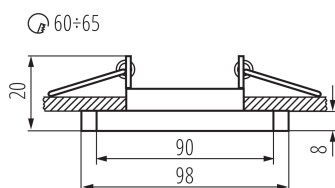

Pierścień oprawy punktowej

5905339267153

Szeroka gama modeli MORTA pozwoli na zrealizowanie bardzo oryginalnych aranżacji w każdym domu. MORTA spełnią oczekiwania wszystkich Klientów, którzy cenią sobie produkty wysokiej jakości, charakteryzujące się atrakcyjnym i oryginalnym designem. Pierścienie dekoracyjne MORTA nie posiadają w komplecie oprawy ceramicznej.

DANE OGÓLNE:

Kolor: czarny

Konieczność stosowanie lamp samoekranujących: tak

Miejsce montażu: do wbudowania w sufit

Miejsce zastosowania: wewnątrz

Minimalna odległość od oświetlanego obiektu : 0,5m

Pierścień dekoracyjny bez oprawy ceramicznej: tak

Wyrób nie nadający się do okrywania materiałem

termoizolacyjnym: tak

Długość [mm]: 98

Szerokość [mm]: 90

Wysokość [mm]: 20

Otwór montażowy [mm]: Ø60-65

DANE TECHNICZNE:

Napięcie znamionowe [V]: 12 AC; 12 DC; 220-240 AC

Moc maksymalna [W]: max 10

Klasa ochronności przed porażeniem elektrycznym : II/III

Źródło światła: MR16/PAR16

Źródło światła w komplecie: nie

Trzonek (Źródło światła): Gx5,3/GU10

Zakres temperatury otoczenia, na którą może być narażony

wyrób [°C]: 5÷25

Materiał obudowy: szkło

Regulacja kątowa oprawy oświetleniowej: brak

Stopień IP: 20

DANE LOGISTYCZNE:

Jednostka miary: sztuka

Jak pakowane: 50

Ilość sztuk w opakowaniu pośrednim: 1

Ilość sztuk w opakowaniu zbiorczym: 50

Masa jednostkowa netto [g]: 94

Gramatura [g]: 124

Waga sztuki brutto [g]: 122

Długość opakowania jednostkowego [cm]: 10