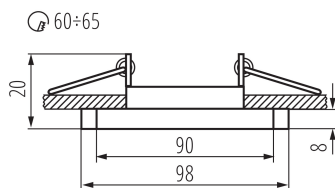

Pierścień oprawy punktowej

5905339267146

Szeroka gama modeli MORTA pozwoli na zrealizowanie bardzo oryginalnych aranżacji w każdym domu. MORTA spełnią oczekiwania wszystkich Klientów, którzy cenią sobie produkty wysokiej jakości, charakteryzujące się atrakcyjnym i oryginalnym designem. Pierścienie dekoracyjne MORTA nie posiadają w komplecie oprawy ceramicznej.

DANE OGÓLNE:

Kolor: srebrny

Konieczność stosowanie lamp samoekranujących: tak

Miejsce montażu: do wbudowania w sufit

Miejsce zastosowania: wewnątrz

Minimalna odległość od oświetlanego obiektu: 0,5m

Pierścień dekoracyjny bez oprawy ceramicznej: tak

Wyrób nie nadający się do okrywania materiałem

termoizolacyjnym: tak

Długość [mm]: 98

Szerokość [mm]: 90

Wysokość [mm]: 20

Otwór montażowy [mm]: Ø60-65

DANE TECHNICZNE:

Napięcie znamionowe [V]: 12 AC; 12 DC; 220-240 AC

Moc maksymalna [W]: max 10

Klasa ochronności przed porażeniem elektrycznym: II/III

Źródło światła: MR16/PAR16

Źródło światła w komplecie: nie

Trzonek (Źródło światła): Gx5,3/GU10

Zakres temperatury otoczenia, na którą może być narażony

wyrób [°C]: 5÷25

Materiał obudowy: szkło

Regulacja kątowa oprawy oświetleniowej: brak

Stopień IP: 20

DANE LOGISTYCZNE:

Jednostka miary: sztuka

Jak pakowane: 50

Ilość sztuk w opakowaniu pośrednim: 1

Ilość sztuk w opakowaniu zbiorczym: 50

Masa jednostkowa netto [g]: 94

Gramatura [g]: 124

Waga sztuki brutto [g]: 114

Długość opakowania jednostkowego [cm]: 10