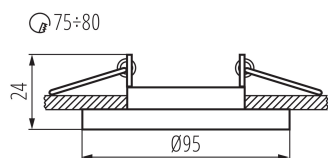

Materiał obudowy: szkło

Regulacja kątowa oprawy oświetleniowej: w jednej osi

Regulacja kątowa oprawy oświetleniowej [°]: 30

Stopień IP: 20

DANE LOGISTYCZNE:

Jednostka miary: sztuka

Jak pakowane: 50

Ilość sztuk w opakowaniu pośrednim: 1

Ilość sztuk w opakowaniu zbiorczym: 50

Masa jednostkowa netto [g]: 140

Gramatura [g]: 179.2

Waga sztuki brutto [g]: 170

Długość opakowania jednostkowego [cm]: 11

Pierścień oprawy punktowej

Szerokość opakowania jednostkowego [cm]: 4.5

Wysokość opakowania jednostkowego [cm]: 11

Waga kartonu [kg]: 8.96

Szerokość kartonu [cm]: 25

Wysokość kartonu [cm]: 24.5

Długość kartonu [cm]: 56

Objętość kartonu [m³]: 0.0343

INFORMACJE DODATKOWE:

- Pierścień dekoracyjny bez oprawy ceramicznej