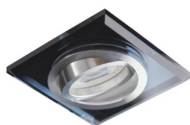

Pierścień oprawy punktowej

5905339267191

DESIGN  
unique

MORTA CT-DTL50-B

Szeroka gama modeli MORTA pozwoli na zrealizowanie bardzo oryginalnych aranżacji w każdym domu. MORTA spełnią oczekiwania wszystkich Klientów, którzy cenią sobie produkty wysokiej jakości, charakteryzujące się atrakcyjnym i oryginalnym designem. Pierścienie dekoracyjne MORTA nie posiadają w komplecie oprawy ceramicznej.