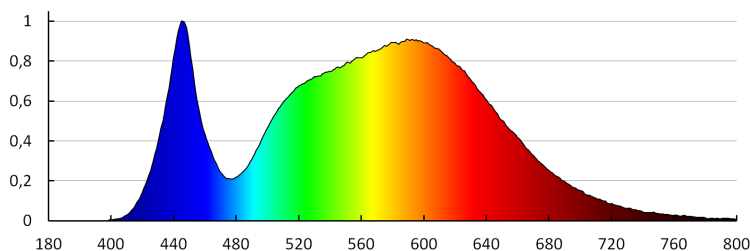

DANE LOGISTYCZNE:

Jednostka miary: sztuka

Jak pakowane: 20

Ilość sztuk w opakowaniu pośrednim: 1

Ilość sztuk w opakowaniu zbiorczym: 20

Masa jednostkowa netto [g]: 264

Gramatura [g]: 414

Długość opakowania jednostkowego [cm]: 7.5

Szerokość opakowania jednostkowego [cm]: 3.5

Wysokość opakowania jednostkowego [cm]: 86

Waga kartonu [kg]: 8.28

Szerokość kartonu [cm]: 32

Wysokość kartonu [cm]: 19.5

Długość kartonu [cm]: 88

Objętość kartonu [m³]: 0.054912