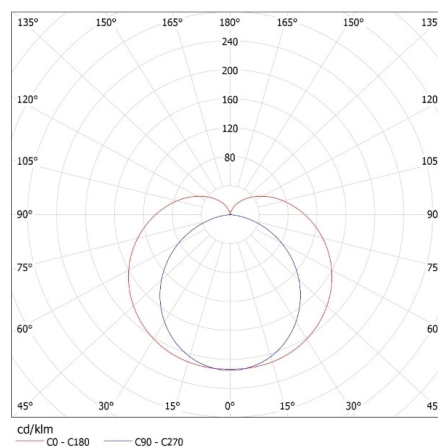

KANLUX S.A. (kat 29212) MERA LED 15W NW / LDC (Polar)