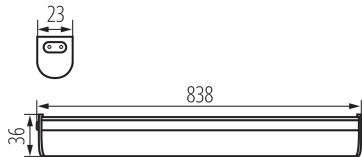

29212 MERA LED 15W NW

oprawa podszafkowa LED