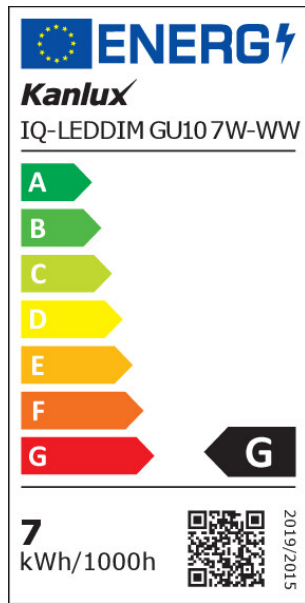

Częstotliwość znamionowa [Hz]: 50

Prąd znamionowy lampy [mA]: 36

Moc znamionowa [W]: 7

Całkowity znamionowy strumień świetlny [lm]: 570

Znamionowy kąt promieniowania [°]: 110

Materiał klosza: tworzywo sztuczne

Fotometria: wyniki uzyskane podczas badania konkretnego egzemplarza.

ul. Objazdowa 1-3, 41-922 Radzionków, Poland

PL

iQ-LED

Kanlux

ul. Objazdowa 1-3, 41-922 Radzionków, Poland

35246 IQ-LEDDIM GU10 7W-WW

Źródło światła LED

Znamionowa trwałość lampy [h]: 25000

Ilość cykli wł/wył: ≥ 40000

Kształt źródła światła: spot

Informacje dodatkowe: Źródło światła (LS)

Zawartość rtęci: nie

Zawartość rtęci w lampie [mg]: 0

Skuteczność świetlna lampy [lm/W]: 81

PARAMETRY KIERUNKOWYCH ŹRÓDEŁ ŚWIATŁA:

Światłość szczytowa [cd]: 250

Kąt promieniowania [°]: 110

PARAMETRY ŹRÓDEŁ ŚWIATŁA LED I OLED:

Zużycie energii w trybie włączenia źródła światła (kWh/1000h): 7

Klasa efektywności energetycznej: G