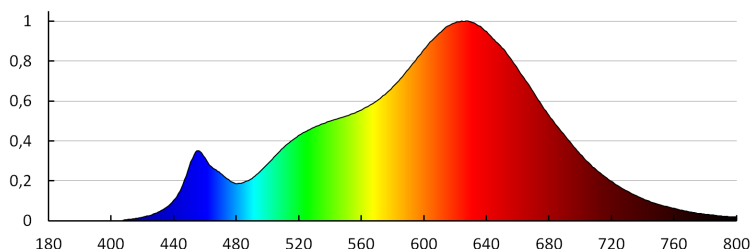

Szerokość opakowania jednostkowego [cm]: 5

Wysokość opakowania jednostkowego [cm]: 6.5

Waga kartonu [kg]: 5.9

Szerokość kartonu [cm]: 30

Wysokość kartonu [cm]: 17

Długość kartonu [cm]: 60

Objętość kartonu [m³]: 0.0306