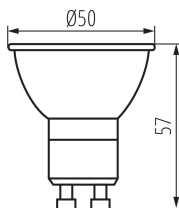

iQ-LED

Kanlux

ul. Objazdowa 1-3, 41-922 Radzionków, Poland

35246 IQ-LEDDIM GU10 7W-WW

Źródło światła LED

5905339352460

Kanlux IQ-LED to bezpieczeństwo fotobiologiczne, przyjazna oczom temperatura barwowa i niezawodność. Teraz to wszystko w nowej wersji z trzonkiem GU10 - dodatkowo wersja IQ-LEDIM współpracuje ze ściemniaczami. Żarówki IQ-LED zapewniają pełen komfort użytkowania oraz bezpieczeństwo.

RODZAJ ŹRÓDŁA ŚWIATŁA:

Zastosowana technologia oświetleniowa: LED

Bezkierunkowe lub kierunkowe źródło światła: DLS

Źródło światła zasilane lub niezasilane napięciem sieciowym: MLS

Połączone źródło światła (CLS): nie

Źródło światła z możliwością zmiany barwy światła: nie

Źródło światła o wysokiej luminancji: nie

Ośłona przeciwolśnieniowa: nie

Funkcja ściemniania: jedynie w przypadku określonych ściemniaczy

PARAMETRY PRODUKTU:

Kolor: srebrny

Lampa jest przeznaczona do ściemniania: tak

Możliwość współpracy ze ściemniaczem: tak

Szerokość [mm]: 50

Wysokość [mm]: 57

Głębokość [mm]: 50

Średnica [mm]: 50

Napięcie znamionowe [V]: 220-240 AC

Częstotliwość znamionowa [Hz]: 50

Prąd znamionowy lampy [mA]: 36

Moc znamionowa [W]: 7

Całkowity znamionowy strumień świetlny [lm]: 570

Znamionowy kąt promieniowania [°]: 110

Materiał klosza: tworzywo sztuczne

Źródło światła: PAR16

Rodzaj diody: LED SMD

Barwa światła: ciepłobiała

Trzonek (Źródło światła): GU10

Dokument utworzono: 11.09.2024, 14:54

Zastrzega się możliwość wprowadzenia zmian technicznych. Dane zawarte w tym katalogu nie są prawnie wiążące.

Fotometria: wyniki uzyskane podczas badania konkretnego egzemplarza.

ul. Objazdowa 1-3, 41-922 Radzionków, Poland

PL