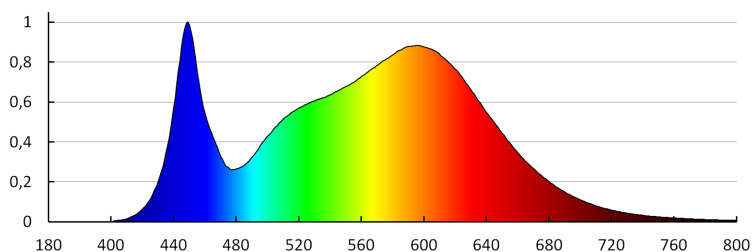

Jak pakowane: 12
Ilość sztuk w opakowaniu pośrednim: 1
Ilość sztuk w opakowaniu zbiorczym: 12
Masa jednostkowa netto [g]: 840
Gramatura [g]: 1045.83
Długość opakowania jednostkowego [cm]: 124
Szerokość opakowania jednostkowego [cm]: 6.5
Wysokość opakowania jednostkowego [cm]: 6.5
Waga kartonu [kg]: 12.54996
Szerokość kartonu [cm]: 29
Wysokość kartonu [cm]: 22.5
Długość kartonu [cm]: 125.5
Objętość kartonu [m³]: 0.081889